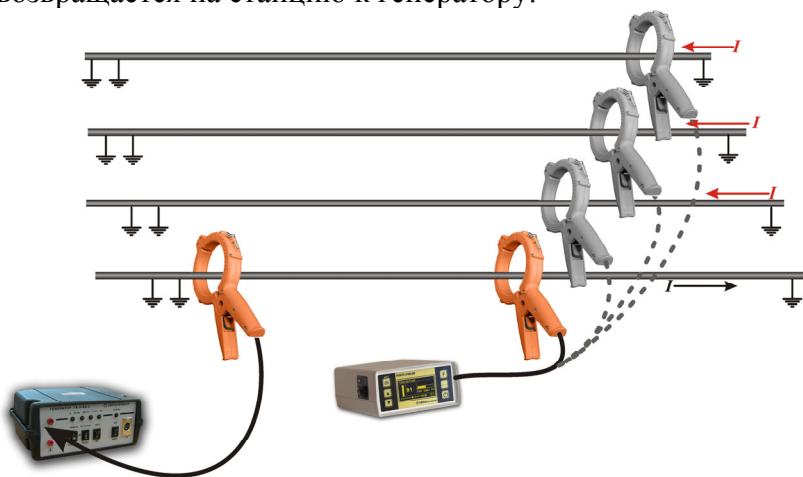

**КЛЕЩИ – ОТБОРНИК
КО-100**

**РУКОВОДСТВО ПО
ЭКСПЛУАТАЦИИ**

КОНСТРУКЦИЯ

Клещи представляют собой разрезанный магнитопровод с измерительной обмоткой. Для удобства эксплуатации клещи в закрытом состоянии удерживаются пружиной.

Сигнал с клещей – отборника поступает в приемник М310 (ПОИСК-310Д-2, ПОИСК-310Д-2М) где происходит обработка сигнала. Максимальный диаметр кабеля – 100мм.

ПОДКЛЮЧЕНИЕ И ИЗМЕРЕНИЯ

ПРИ УСТАНОВКЕ КЛЕЩЕЙ НА КАБЕЛЬ МАГНИТОПРОВОД ДОЛЖЕН ПОЛНОСТЬЮ СОМКНУТЬСЯ, ИНАЧЕ РЕЗУЛЬТАТЪ ИЗМЕРЕНИЙ БУДУТ ИСКАЖЕНЫ.

Генератор подключают к жиле или экрану (оболочке) кабеля, которые заземлены на дальнем конце. Другой вывод генератора подключают к земле. Сигнал от генератора протекает по жиле (экрану) на землю через заземление на дальнем конце и через емкость экран-земля. По соседним заземленным кабелям часть тока возвращается на станцию к генератору.

Сигнал «своего» кабеля отличается от «чужих» по величине и направлению. Чтобы уменьшить наведенный ток в соседних кабелях, используют низкую частоту генератора 273,5 Гц в режиме **«НЧ-ВЧ»**.

Застегните клещи на кабеле и определите уровень сигнала в режим приемника **«НЧ-ВЧ»**. Сигнал от подключенного к генератору кабеля значительно превосходит по уровню сигналы от остальных кабелей. Причем применение клещей исключает наводки с соседних кабелей, и отбор выполняется более точно.