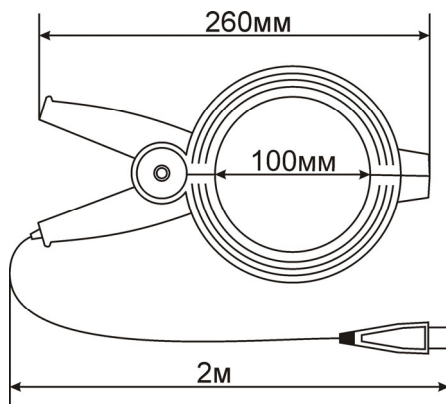

**КЛЕЩИ – ОТБОРНИК
КО-100**

**РУКОВОДСТВО ПО
ЭКСПЛУАТАЦИИ**

КОНСТРУКЦИЯ

Клещи представляют собой разрезанный магнитопровод с измерительной обмоткой. Для удобства эксплуатации клещи в закрытом состоянии удерживаются пружиной.

Сигнал с клещей – отборника поступает в приемник М310 (ПОИСК-310Д-2, ПОИСК-310Д-2М) где происходит обработка сигнала. Максимальный диаметр кабеля – 100мм.

ПОДКЛЮЧЕНИЕ И ИЗМЕРЕНИЯ

ПРИ УСТАНОВКЕ КЛЕЩЕЙ НА КАБЕЛЬ МАГНИТОПРОВОД ДОЛЖЕН ПОЛНОСТЬЮ СОМКНУТЬСЯ, ИНАЧЕ РЕЗУЛЬТАТЪ ИЗМЕРЕНИЙ БУДУТ ИСКАЖЕНЫ.

Генератор подключают к жиле или экрану (оболочке) кабеля, которые заземлены на дальнем конце. Другой вывод генератора подключают к земле. Сигнал от генератора протекает по жиле (экрану) на землю через заземление на дальнем конце и через емкость экран-земля. По соседним заземленным кабелям часть тока возвращается на станцию к генератору.